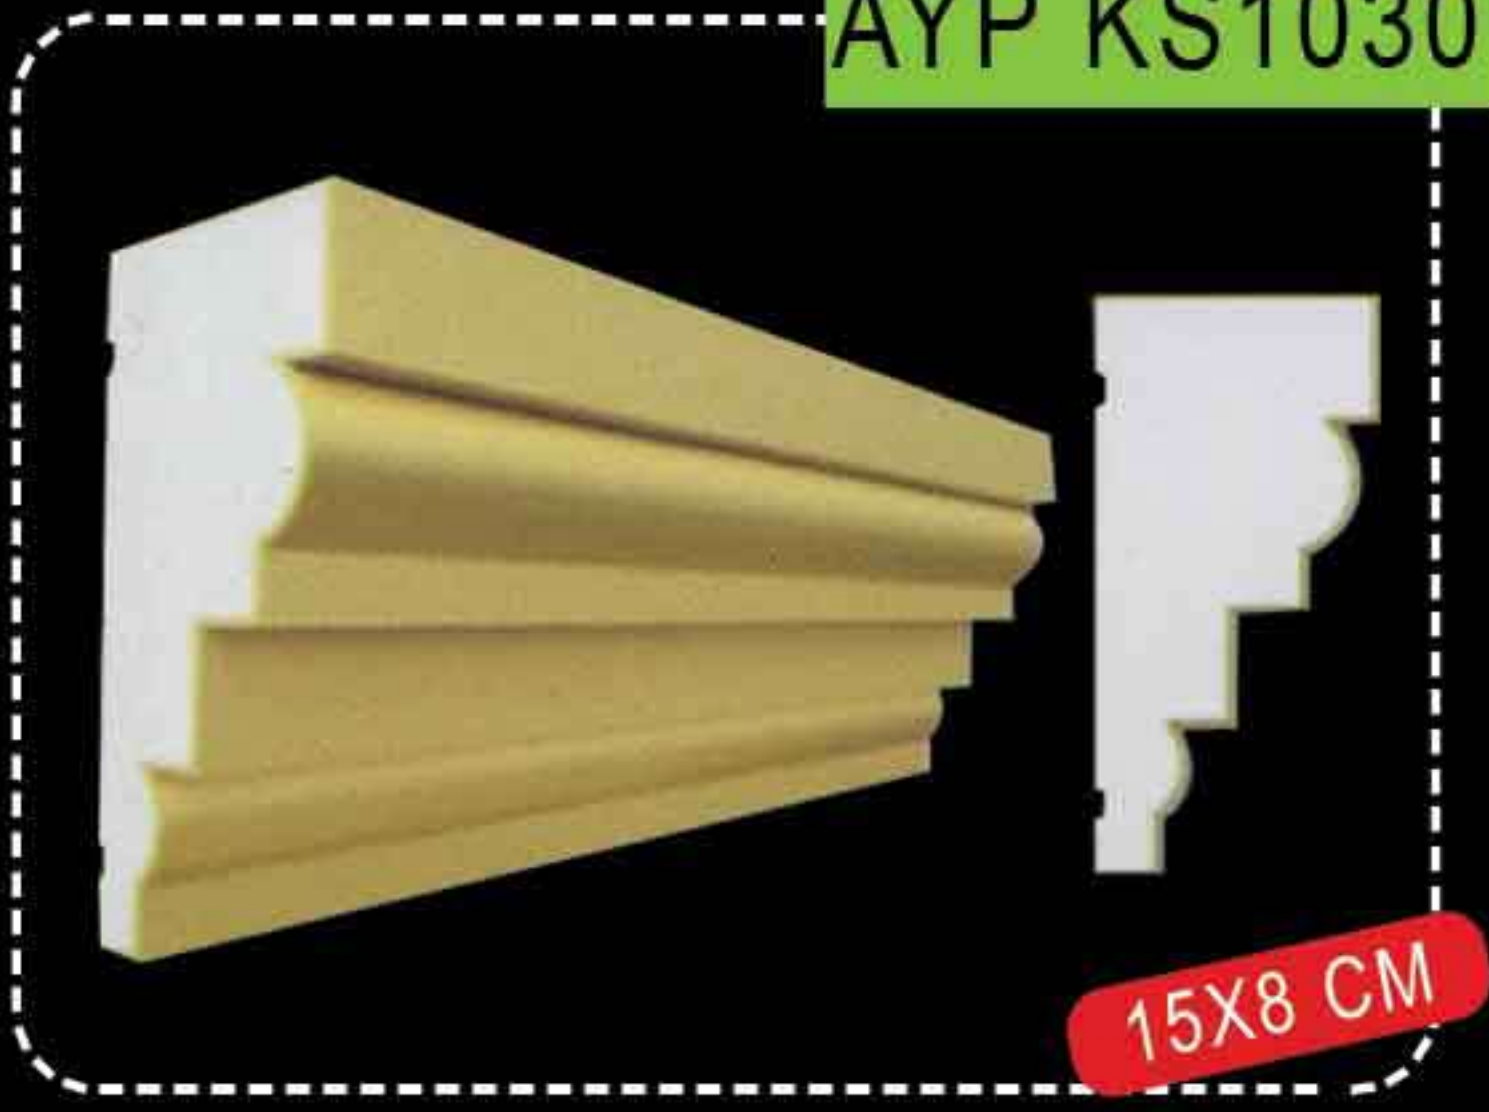

POLİSTRAN KAT SİLME / MINBANDS & CORNICHES

AYP KS1030