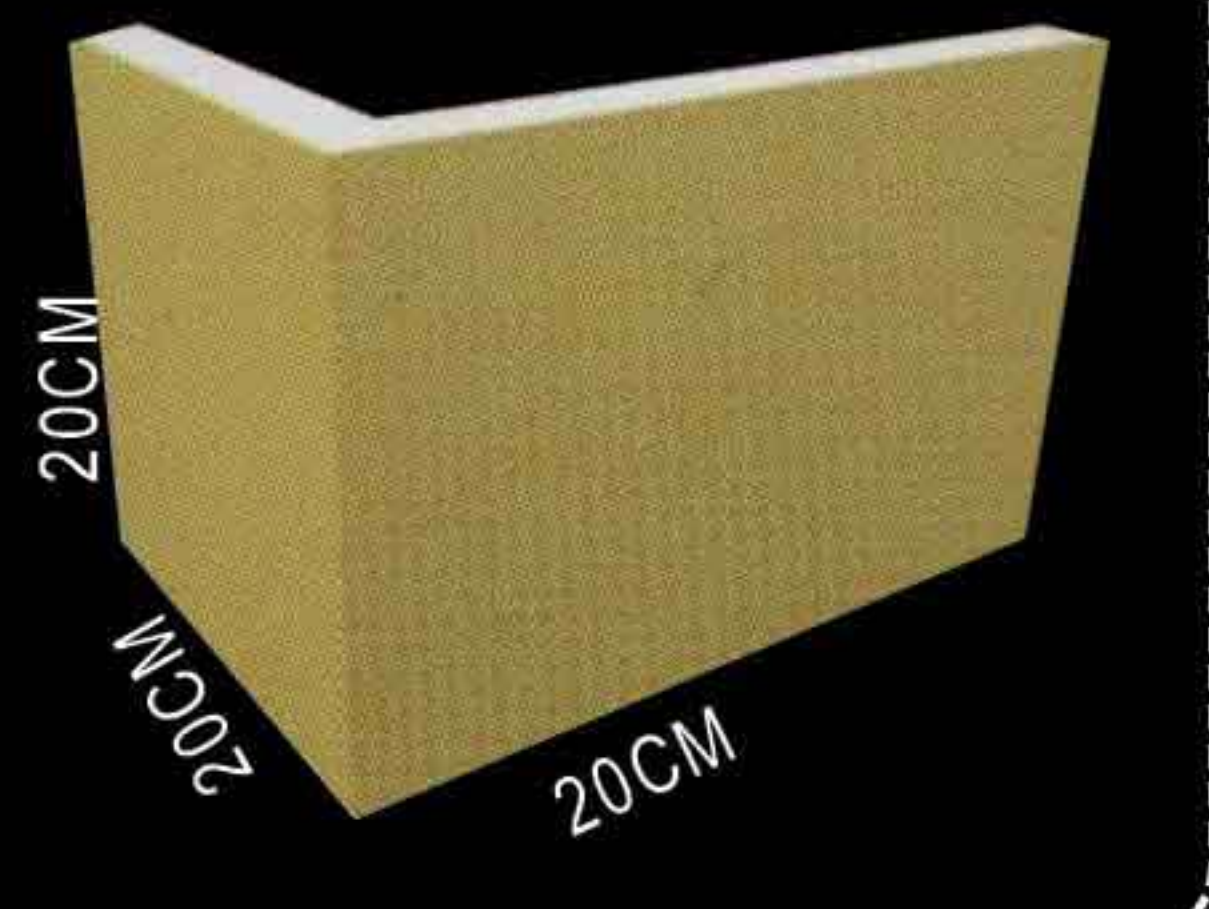

KÖŞE TAŞI / QUOINS

AYP KT1001

3X15X30X100CM

AYP KT1002

3X20X20X100CM

AYP KT1003

5X20X20X100CM

AYP KT1004